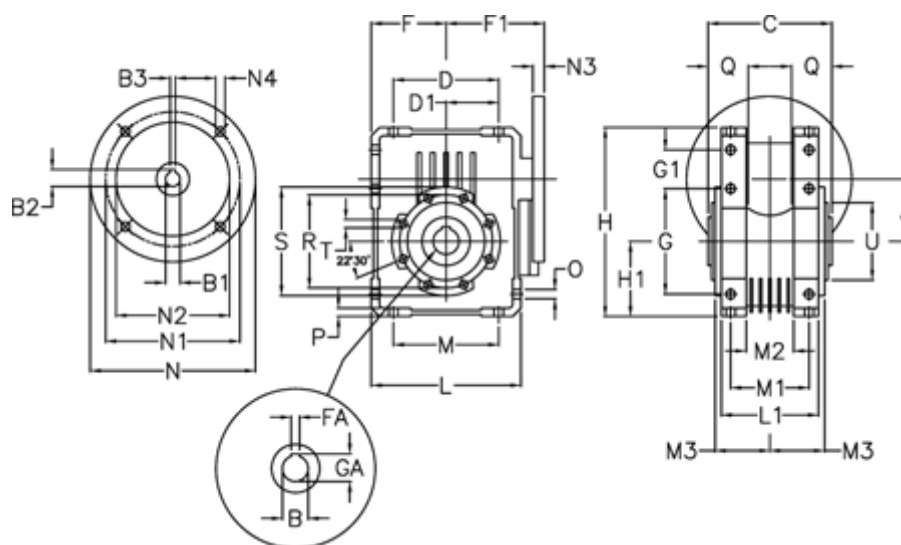

Varenummer: 392207501574536  
 Beskrivelse: Snekkegear med skridnav  
 W75 L2-U-15-P112B5

## Mål

A = 75	F = 87	L = 174	N2 = 180	T = M8x14
B = 30	F1 = 120	L1 = 104	N3 = 13	U = 90
B1 E7 = 28	FA = 8	M = 126	N4 = 12.5	
B2 = 31.3	G = 126	M1 = 82	O = 10.5	
B3 H9 = 8	G1 = 46.5	M2 = 44	P = 9	
C = 127	GA = 33.3	M3 = 58.5	Q = 40	
D = 109.5	H = 220.5	N = 250	R = 110	
D1 = 46.5	H1 = 87	N1 = 215	S = 125	